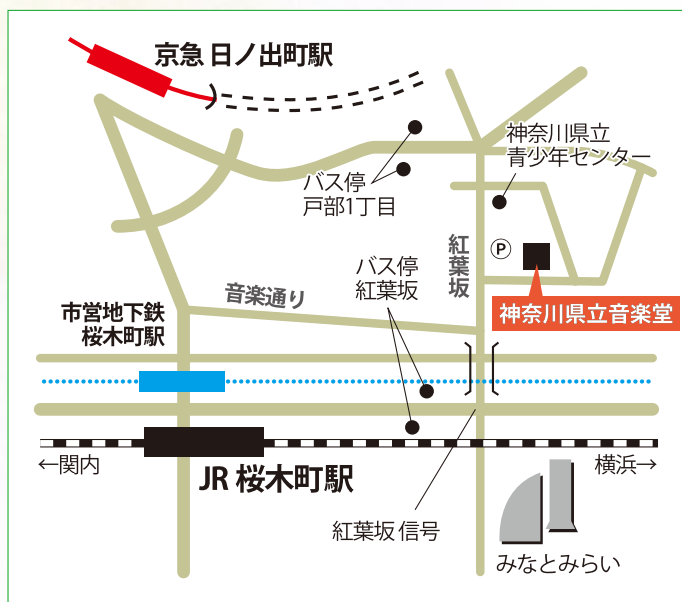

一般社団法人  
ユースクラシック  
による演奏

星槎中学・高等学校  
生徒による合唱

🌸 令和元年9月19日(木)

🌸 開場 13:30 開演 14:00

🌸 神奈川県立音楽堂

### 🎵 アクセス

- 電車： ■ JR・横浜市営地下鉄「桜木町」駅から徒歩約10分  
 ■ 京浜急行「日ノ出町」駅から徒歩約13分  
 ■ みなとみらい線「みなとみらい」駅から徒歩約20分
- バス： ■ 横浜市営バス(8、26、58、89、105系統) ほか  
 「紅葉坂」下車、徒歩約7分  
 ■ 横浜市営バス(103系統)  
 「戸部1丁目」下車、徒歩約5分

**入場無料**  
(事前申込制)